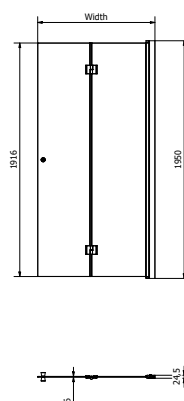

## FDV- DOKUMENTASJON

NRF  
1581629

Varenummer  
VB-026648-01

Navn  
Dusjdør leddet Brage 80x195cm høyre sølv

### Strektegning:

SIZE CHART		
VB-no.	Width [mm]	Designation
VB-026647	662	Hinged door right 70
VB-026648	762	Hinged door right 80
VB-026649	862	Hinged door right 90
VB-026650	962	Hinged door right 100

## TEKNISK DATA

Størrelse cm	80x195cm
Glasstykkelse mm	6
Laminert sikkerhetsglass	Nei
Type overflate beslag	Aluminium
Farge overflate profil	Sølv
Min. takhøyde montering cm	200
Nettovekt kg	24